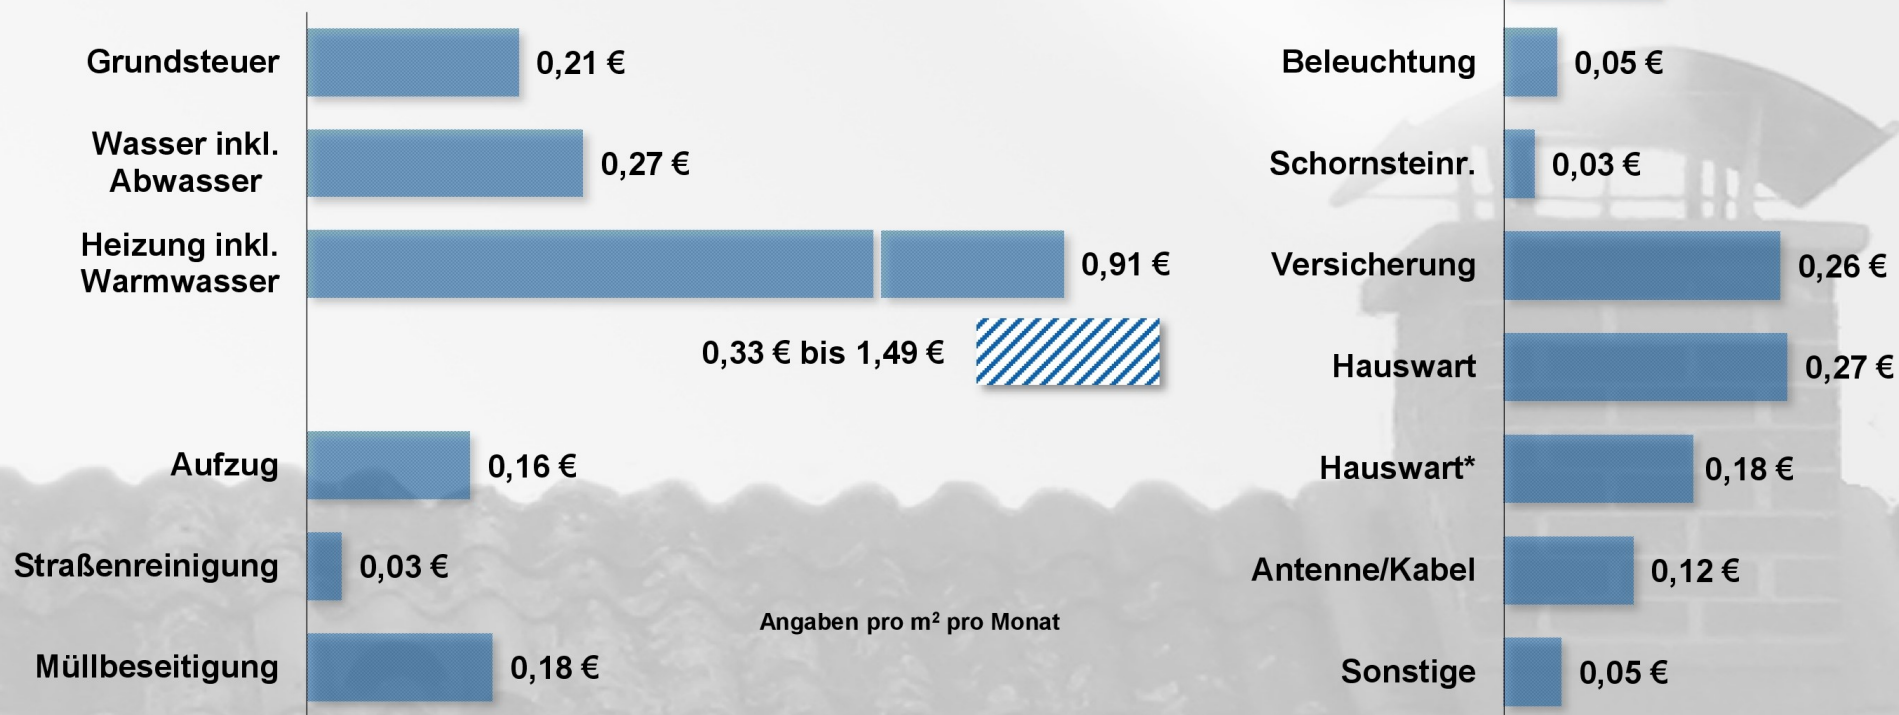

Betriebskostenspiegel für Nordrhein-Westfalen

* Kosten für Gebäudereinigung bzw. Gartenpflege oder Winterdienst werden separat abgerechnet.

© Deutscher Mieterbund e.V. in Kooperation mit der mindUp GmbH
Daten 2021; Datenerfassung 2022/2023
Veränderte Datenbasis ab 2021