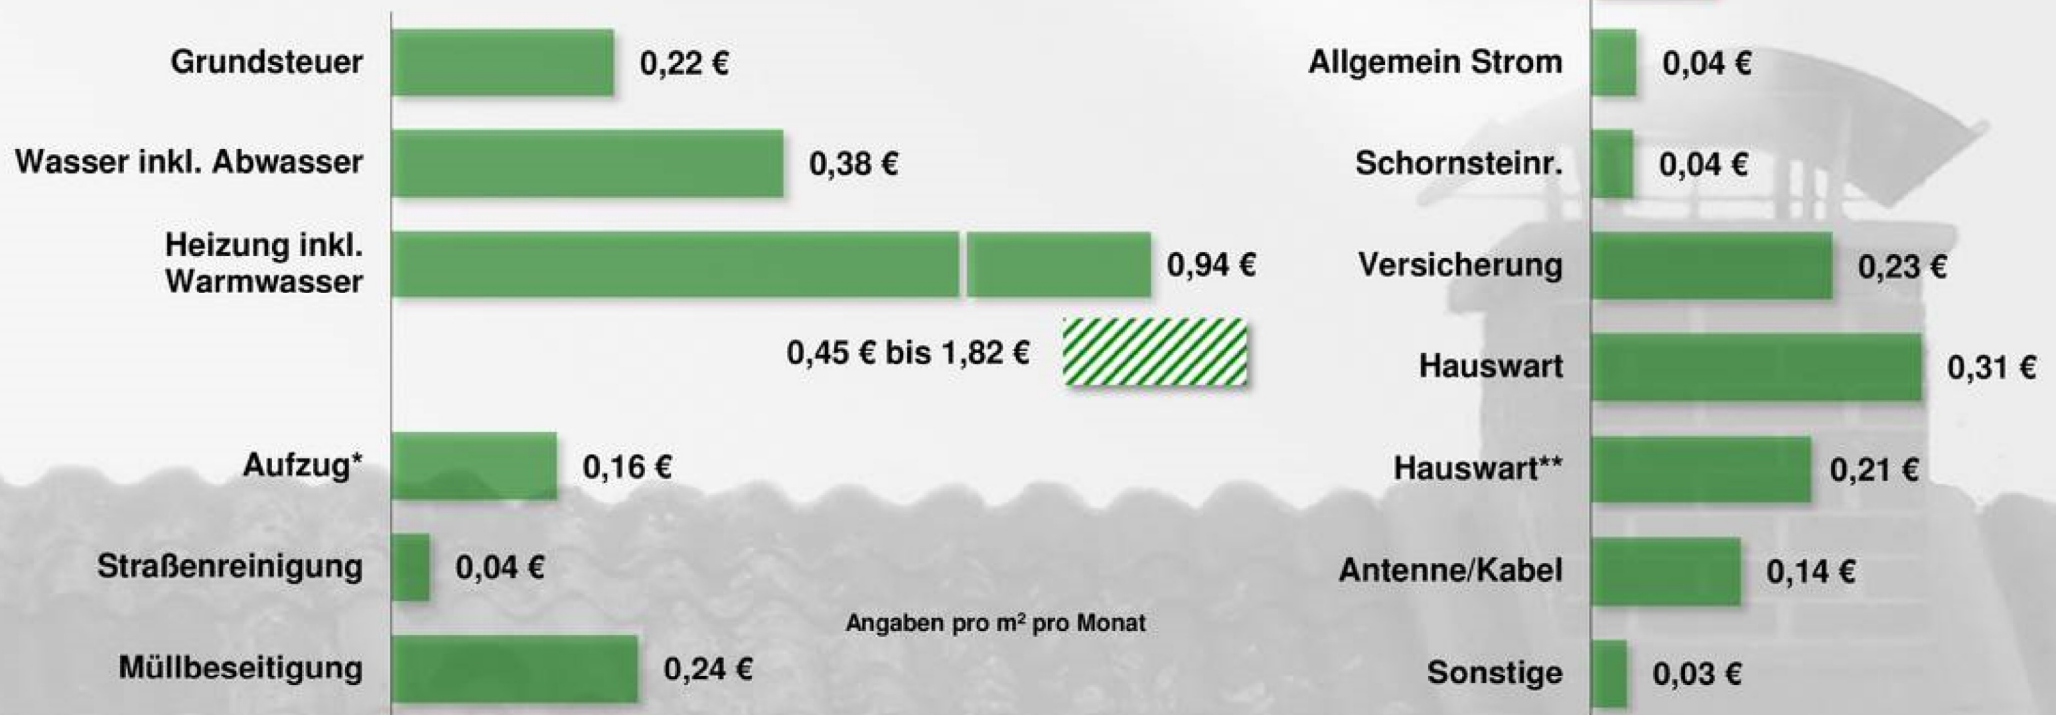

Betriebskostenspiegel für Nordrhein-Westfalen

* Kein ausreichendes Datenmaterial verfügbar, deshalb Ergebnis aus Betriebskostenspiegel für Deutschland entnommen.

** Kosten für Gebäudereinigung bzw. Gartenpflege oder Winterdienst werden separat abgerechnet.